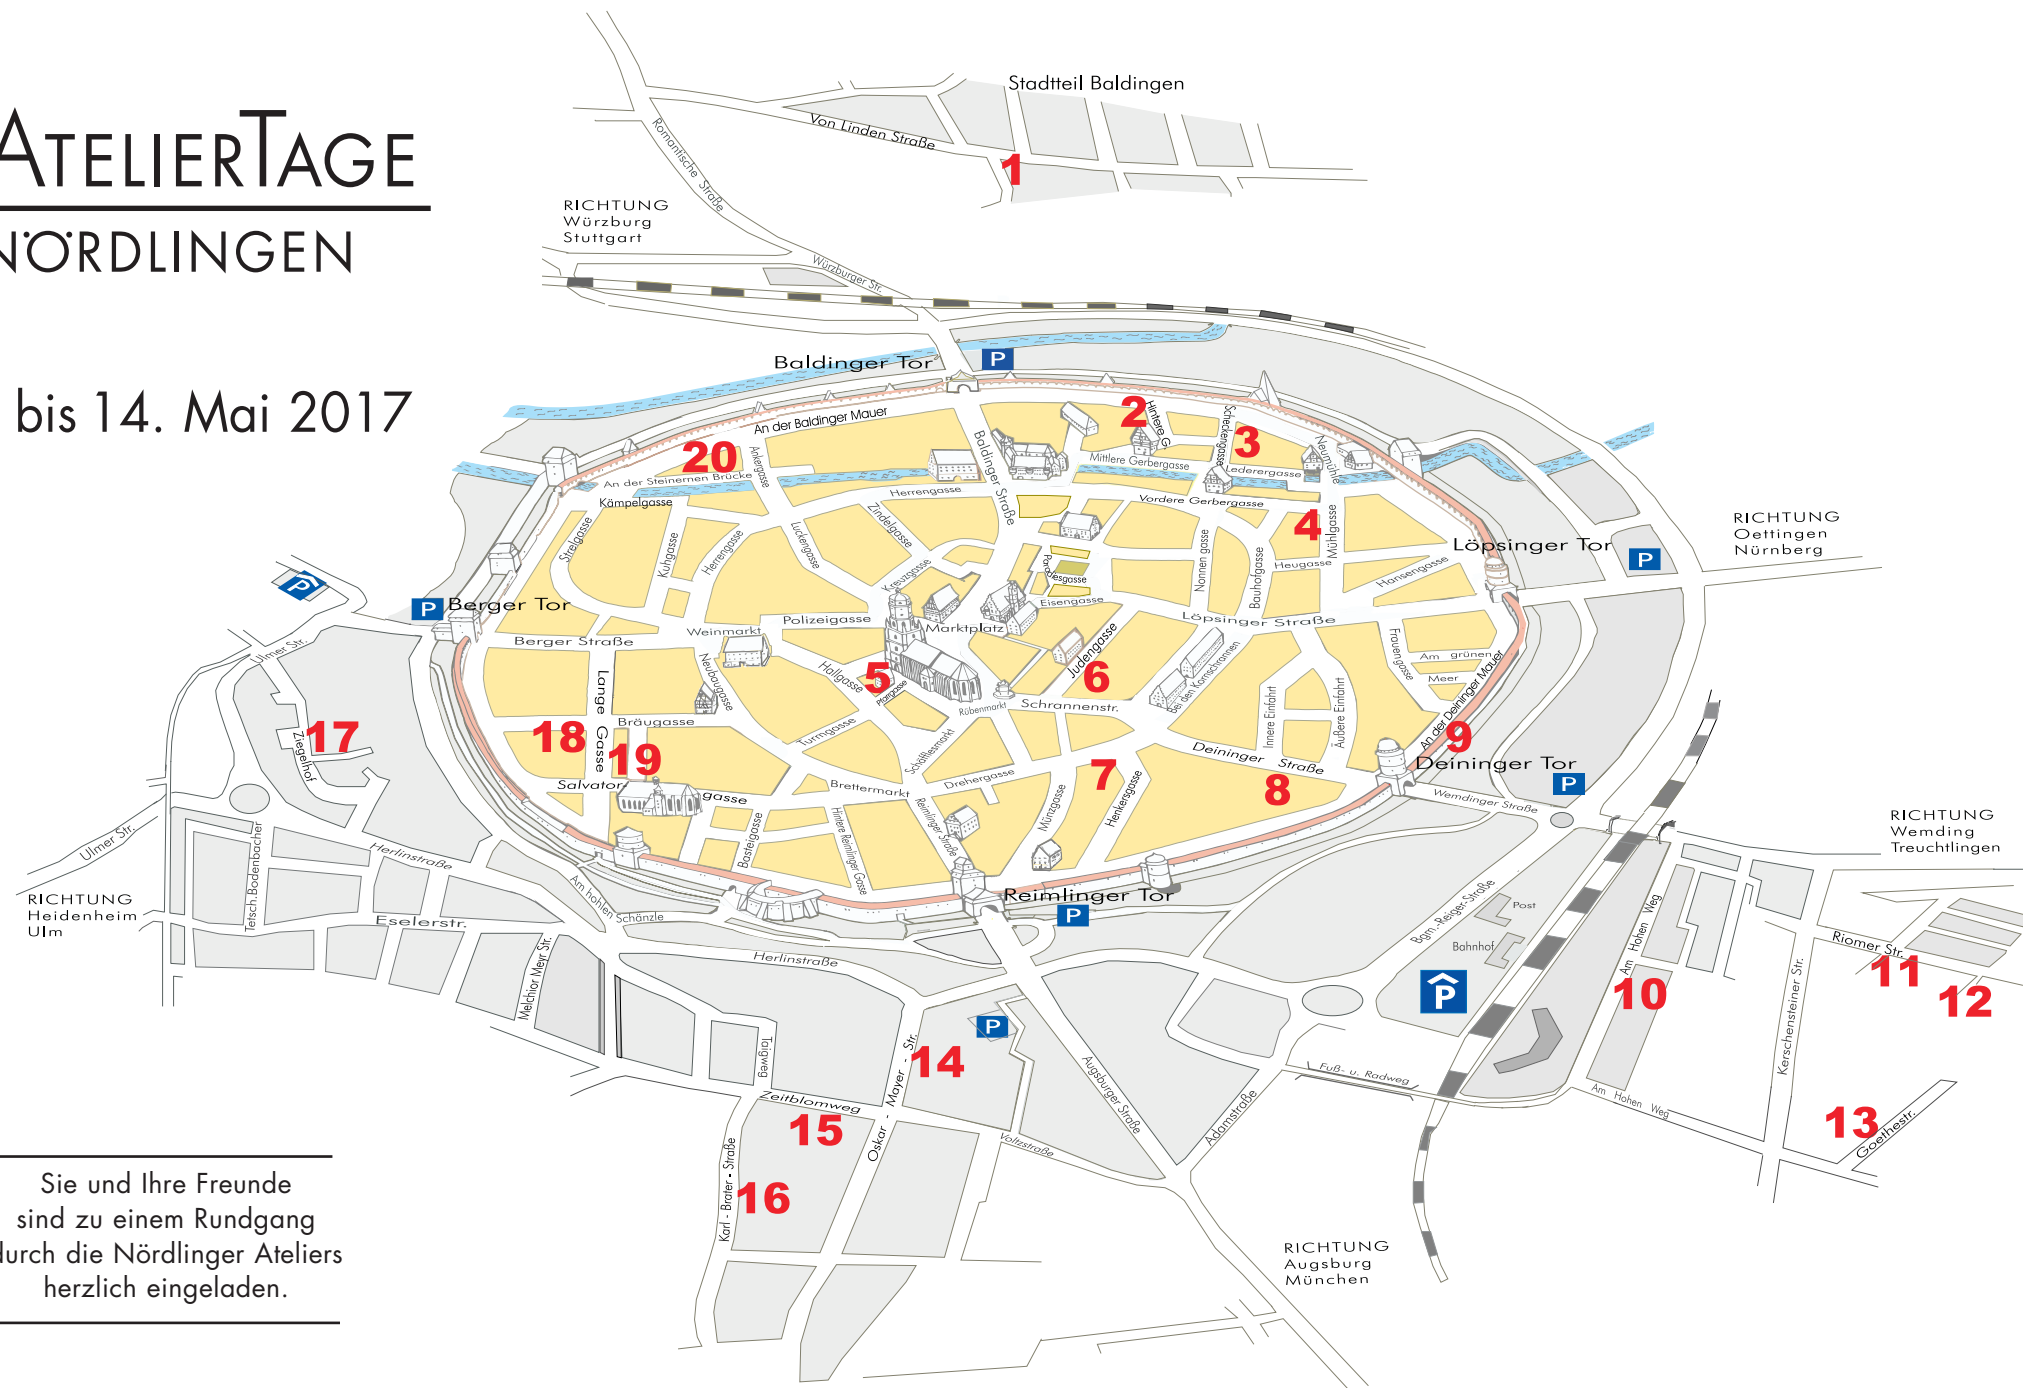

9. ATELIERTAGE NÖRDLINGEN

12. bis 14. Mai 2017

Sie und Ihre Freunde
sind zu einem Rundgang
durch die Nördlinger Ateliers
herzlich eingeladen.

- | | |
|---|---|
| 1 ATELIER
SCHULZ
Baldingen,
Von-Linden-Str. 16 | 11 ATELIER
REUTER
Riomer Str. 2 |
| 2 ATELIER
JEHL-HAMPP
Hintere Gerbergasse 15 | 12 ATELIER
GONSCHOROWSKI
Riomer Str. 14 |
| 3 REHLENSCHE
HANDPRESSE
Scheckengasse 2a | 13 ATELIER
FÖRSCHNER
Goethestr. 1 |
| 4 ATELIER
TONART KREATIV
Vord. Gerbergasse 34 | 14 ATELIER
MUSSGNUG
Oskar-Mayer-Str. 17 |
| 5 MUSEUM
AUGENBLICK
Pfarrgasse 2 | 15 ATELIER
KAMLAH
Zeitblomweg 3 |
| 6 ATELIER
RUISSING
Judengasse 4 | 16 ATELIER
RANFTL
Karl-Brater-Str. 13 |
| 7 ATELIER
KLEINLE
Hennergasse 2 | 17 ATELIER
TROLL
Ziegelhof 12 |
| 8 KERAMIKWERKSTATT
SCHNIDER-LANG
Deiningen Str. 20 | 18 ATELIER
HIEMER/SCHWEDA
Lange Gasse 12 |
| 9 ATELIER
KOCH
And. Deiningen Mauer 13a | 19 ATELIER
WIMMER
Salvatorgasse 12 |
| 10 ATELIER
HUBEL
Am Hohen Weg 25 | 20 ATELIER
AHA
An d. Baldinger Mauer 6 |